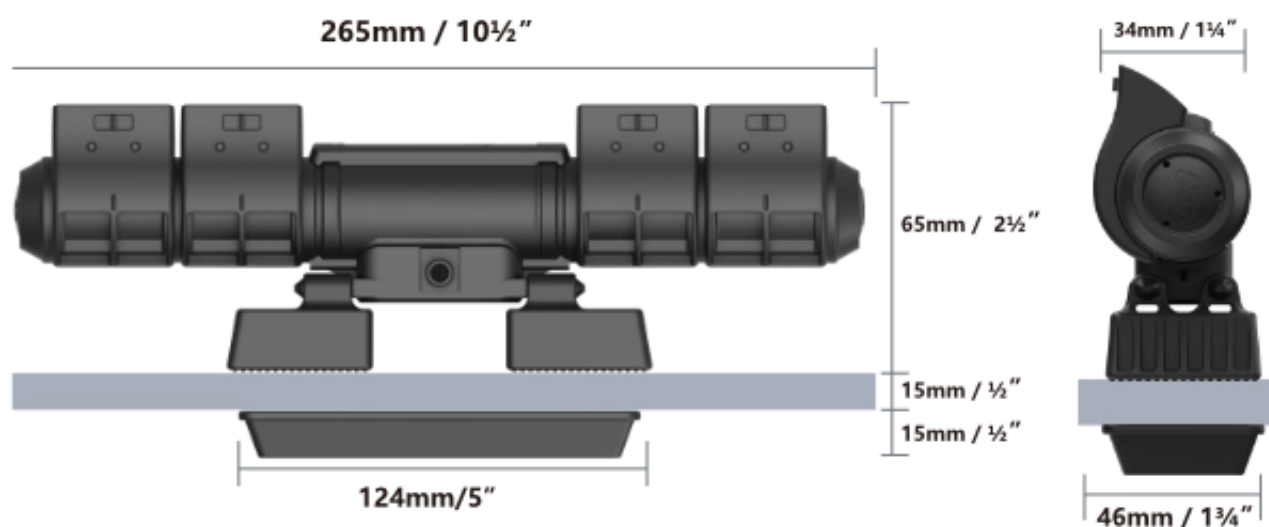

Pompy Gyre 300 Cloud Edition są wyposażone w odłączane regulatory przepływu z czterostronnymi poziomymi i pionowymi kłatkami przepływu. Pozwalają one manewrować każdym dyrektorem, aby skierować przepływ wody wirowy tam, gdzie jest to potrzebne, tworząc różne konfiguracje przepływu, takie jak przepływ prosty, przepływ szeroki, punktowy, przepływ lub wahadłowe wzorce przepływu w lewo lub w prawo. Możesz także umieścić swoje pompy bliżej powierzchni akwarium bez obawy o wciągnięcie hałaśliwego wiru powietrza i poprawę mieszania powierzchni w celu maksymalnej wymiany gazowej. A co najważniejsze, ruchome nasadki blokują dostęp światła do elementów pompy i zmniejszają tempo gromadzenia się glonów w przypadku dłuższej pracy pomiędzy konserwacjami.

Dane techniczne:

Wymiary pompy: 10,5" dł. x 2,5" szer. x 1,25" wys.

Wymiary magnesu zewnętrznego: 5 "L x 0.5" W x 1.75 "H

Maksymalny przepływ: 2350 galonów na godzinę

Maksymalna grubość szkła: 15 mm / 1/2"

Maksymalny pobór mocy: 35 watów przy 24 VDC

Kabel kontrolera do pompy: 10 stóp

Kontroler do zasilacza: 5 stóp

Zalecany do akwariów od 25 do ponad 100 galonów.

Zestaw zawiera :

1 pompa XF330 Cloud Edition

Opis kontrolera :