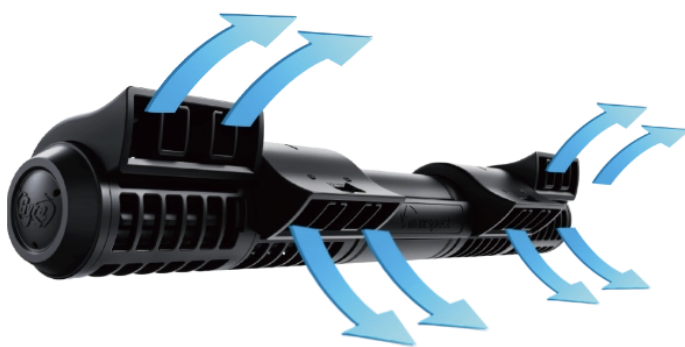

- Prosty przepływ
- Skręć w lewo
- Przesuń w prawo
- Szeroki przepływ
- Przepływ punktowy