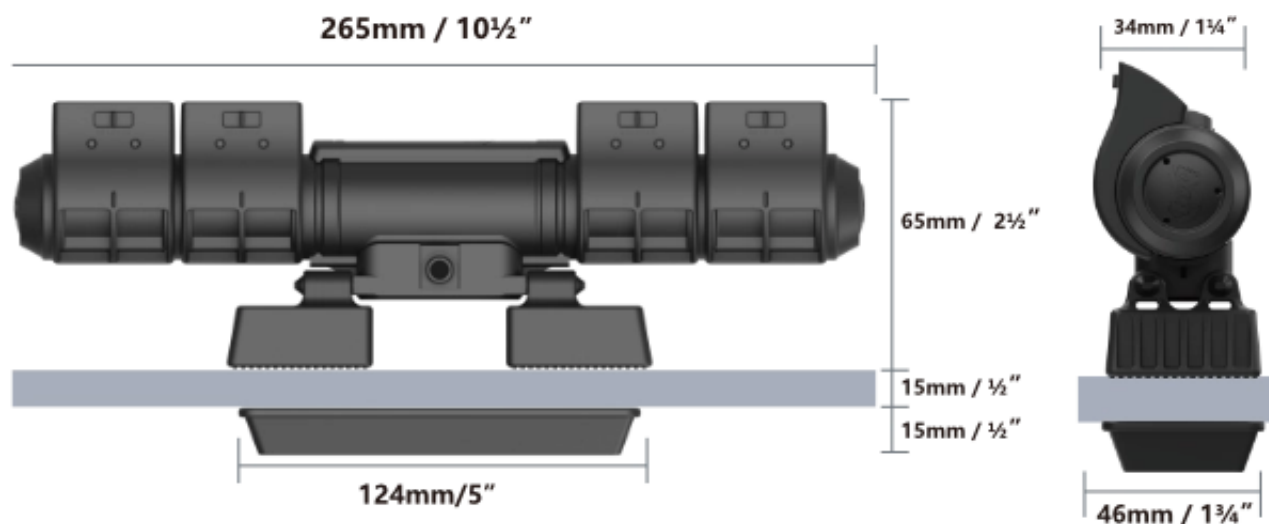

Pompy Gyre 300 Cloud Edition są wyposażone w odłączane regulatory przepływu z czterostronnymi poziomymi i pionowymi kłatkami przepływu. Pozwalają one manewrować każdym dyrektorem, aby skierować przepływ wody wirowy tam, gdzie jest to potrzebne, tworząc różne konfiguracje przepływu, takie jak przepływ prosty, przepływ szeroki, punktowy, przepływ lub wahadłowe wzorce przepływu w lewo lub w prawo. Możesz także umieścić swoje pompy bliżej powierzchni akwarium bez obawy o wciągnięcie hałaśliwego wiru powietrza i poprawę mieszania powierzchni w celu maksymalnej wymiany gazowej. A co najważniejsze, ruchome nasadki blokują dostęp światła do elementów pompy i zmniejszają tempo gromadzenia się glonów w przypadku dłuższej pracy pomiędzy konserwacjami.

Dane techniczne:

Wymiary pompy: 10,5" dł. x 2,5" szer. x 1,25" wys.

Wymiary magnesu zewnętrznego: 5 "L x 0.5" W x 1.75 "H

Maksymalny przepływ: 2350 galonów na godzinę

Maksymalna grubość szkła: 15 mm / 1/2"

Maksymalny pobór mocy: 35 watów przy 24 VDC

Kabel kontrolera do pompy: 10 stóp

Kontroler do zasilacza: 5 stóp

Zalecany do akwariów od 25 do ponad 100 galonów.

Zestaw zawiera :

- 1 pompy XF330 Cloud Edition
- 1 zaawansowany kontroler chmury
- 1 zasilacz z kablem
- 1 zapasową tuleję
- 1 moduł kierunku przepływu i osłony z siatki ochronnej

Opis kontrolera :