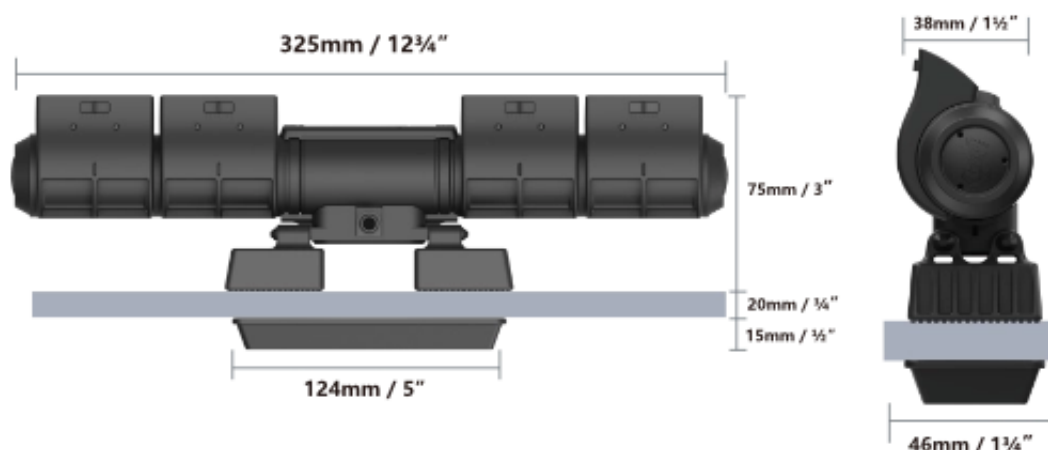

Pompy Gyre 300 Cloud Edition są wyposażone w odłączane regulatory przepływu z czterostronnymi poziomymi i pionowymi kłatkami przepływu. Pozwalają one manewrować każdym dyrektorem, aby skierować przepływ wody wirów tam, gdzie jest to potrzebne, tworząc różne konfiguracje przepływu, takie jak przepływ prosty, przepływ szeroki, punktowy, przepływ lub wahadłowe wzorce przepływu w lewo lub w prawo. Możesz także umieścić swoje pompy bliżej powierzchni akwarium bez obawy o wciągnięcie hałaśliwego wiru powietrza i poprawę mieszania powierzchni w celu maksymalnej wymiany gazowej. A co najważniejsze, ruchome nasadki blokują dostęp światła do elementów pompy i zmniejszają tempo gromadzenia się glonów w przypadku dłuższej pracy pomiędzy konserwacjami.

Dane techniczne:

Wymiary pompy: 12,75 "L x 3" W x 1,5 "H

Wymiary magnesu zewnętrznego: 5 "L x 0.5" W x 1.75 "H

Maksymalny przepływ: 5280 galonów na godzinę

Maksymalna grubość szkła: 20 mm / 3/4"

Maksymalny pobór mocy: 52 waty przy 24 VDC

Kabel kontrolera do pompy: 10 stóp

Kontroler do zasilacza: 5 stóp

Zalecany do akwariów od 80 do ponad 800 galonów.

Zestaw zawiera :

1 pompa XF350 Cloud Edition

Opis kontrolera :