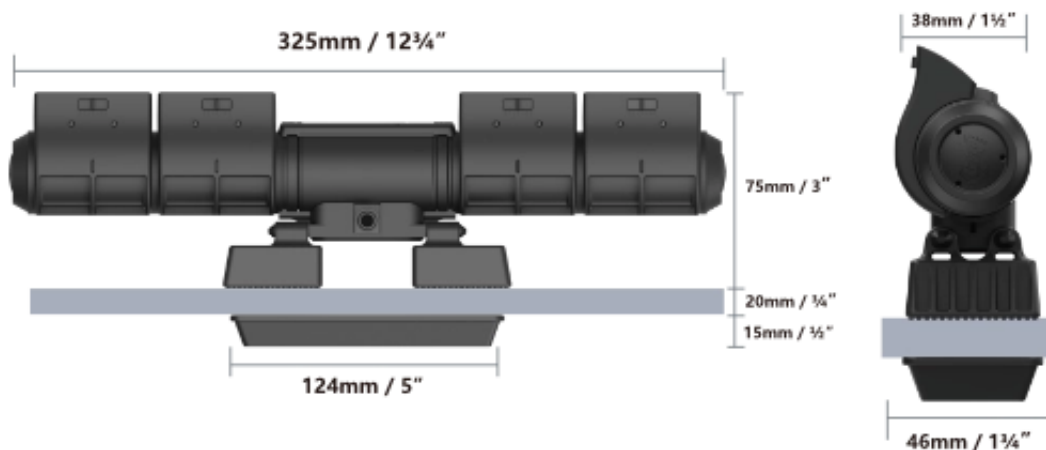

Pompy Gyre 300 Cloud Edition są wyposażone w odłączane regulatory przepływu z czterostronnymi poziomymi i pionowymi klatkami przepływu. Pozwalają one manewrować każdym dyrektorem, aby skierować przepływ wody wiru tam, gdzie jest to potrzebne, tworząc różne konfiguracje przepływu, takie jak przepływ prosty, przepływ szeroki, punktowy, przepływ lub wahadłowe wzorce przepływu w lewo lub w prawo. Możesz także umieścić swoje pompy bliżej powierzchni akwarium bez obawy o wciągnięcie hałaśliwego wiru powietrza i poprawę mieszania powierzchni w celu maksymalnej wymiany gazowej. A co najważniejsze, ruchome nasadki blokują dostęp światła do elementów pompy i zmniejszają tempo gromadzenia się glonów w przypadku dłuższej pracy pomiędzy konserwacjami.

Dane techniczne:

Wymiary pompy: 12,75 "L x 3" W x 1,5 "H

Wymiary magnesu zewnętrznego: 5 "L x 0.5" W x 1.75 "H

Maksymalny przepływ: 5280 galonów na godzinę

Maksymalna grubość szkła: 20 mm / 3/4"

Maksymalny pobór mocy: 52 waty przy 24 VDC

Kabel kontrolera do pompy: 10 stóp

Kontroler do zasilacza: 5 stóp

Zalecany do akwariów od 80 do ponad 800 galonów.

Zestaw zawiera :

- 1 pompy XF350 Cloud Edition
- 1 zaawansowany kontroler chmury
- 1 zasilacz z kablem
- 1 zapasową tuleję
- 1 moduł kierunku przepływu i osłony z siatki ochronnej

Opis kontrolera :