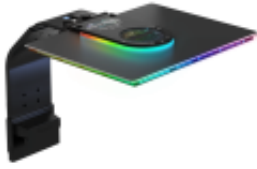

Link do produktu: <https://www.sklep.aqua-trend.pl/maxspect-ethereal-e8-230-lampa-led-do-akwarium-morskiego-p-2391.html>

Maxspect Ethereal E8-230 Lampa Led do akwarium morskiego

Cena	2 700,00 zł
Producent	Maxspect

Opis produktu

Maxspect Lampa LED Ethereal Infinite E8 230w

Zanurz się w świecie kolorów

Stwórz urzekającą atmosferę dzięki Ethereal Infinite, zaprojektowanemu tak, aby uzupełniać estetykę Twojego akwarium i poprawiać nastrój w Twoim domu.

Wyobraź sobie kalejdoskop luminescencji, oferujący ponad 18 urzekających wzorów świetlnych. Synchronizuje się również płynnie z Twoją muzyką, zamieniając każdy rytm w wizualną symfonię.

Potężna elektrownia PAR:

Rozświetl swoją rafę koralową dzięki 230 W optymalnego oświetlenia

Doświadcz transformacyjnej mocy naszej wydajnej lampy LED, zapewniającej więcej niż wystarczającą PAR, aby wspierać wzrost i zdrowie, nawet najbardziej wymagających gatunków koralowców.

"Wyjątkowa wszechstronność i trwałość:

Zalety skupionych chipów LED"

Wyposażeni w 276 chipów LED o maksymalnej teoretycznej mocy wyjściowej 726 W, wykorzystujemy tylko 230 W z tej ogromnej ilości multi chipów LED, aby umożliwić płynne przejścia między pełnym niebieskim a pełnym białym widmem, zapewniając niezrównaną kontrolę nad środowiskiem oświetlenia twojego akwarium.

Nasza konfiguracja diod LED gwarantuje znacznie dłuższą żywotność, minimalizując wymagania konserwacyjne.

Oszczędzaj energię, oszczędzaj pieniądze

Wiele krajów doświadczyło znacznych wzrostów cen energii w ciągu ostatnich kilku lat. Ethereal Infinite z trybem oszczędzania energii oferuje praktyczne rozwiązanie w celu zmniejszenia zużycia energii i zaoszczędzenia pieniędzy na rachunku za prąd.

Ponadto nasz tryb oszczędzania energii został specjalnie zaprojektowany, aby sprostać potrzebom koralowców o słabym oświetleniu, zapewniając jednocześnie wystarczające oświetlenie dla gatunków o silniejszym oświetleniu. Ta elastyczność pozwala na stworzenie zróżnicowanego i kwitnącego środowiska akwariowego.

Poznaj piękno siedlisk koralowych z całego świata

"Dzięki naszej oprawie LED Ethereal Infinite możesz odtworzyć oszałamiające piękno raf koralowych z kultowych miejsc, takich jak Wielka Rafa Koralowa, Sabah, Bali, Palawan i Okinawa.

Nasza innowacyjna funkcja regionów siedlisk koralowych umożliwia wybór żądanego regionu, a nasza oprawa automatycznie dostosuje swoje ustawienia, aby naśladować naturalne warunki oświetleniowe, cykle świtu i zmierzchu oraz sezonowe zmiany w danym siedlisku.

Zapewniając idealne warunki oświetleniowe dla koralowców, stworzysz zdrowe i żywe środowisko podwodne, w którym życie morskie będzie mogło się rozwijać. "